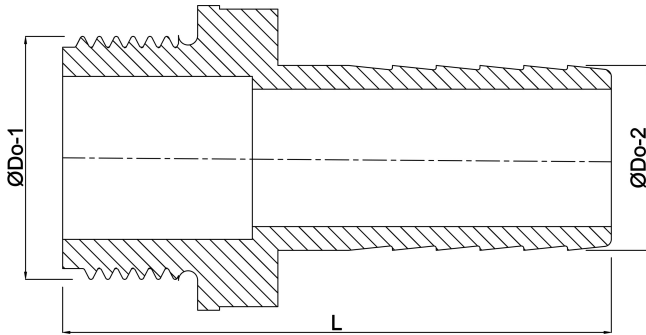

**Profec Slangtule messing 1/8"  
x 6 mm buitendraad x  
slangtule 40bar type conisch  
dichtend (0423196)**

# TECHNISCHE SPECIFICATIES

Type	conisch dichtend
Materiaal	messing
Verbinding	buitendraad x slangtule
Max. temperatuur	120 °C
Werkdruk	40 bar
Max. temp.	120 °C
Maat	1/8" x 6 mm
Sleutelmaat	14

# AFMETINGEN

F-1	8 mm
L	50 mm
Lb	50 mm
Lq-2	25 mm
P-1	25 mm
ØDo-1	1/8 "
ØDo-2	6 mm

**Gegenerereerd op datum: 21-02-2026**

<http://www.bosta.com>