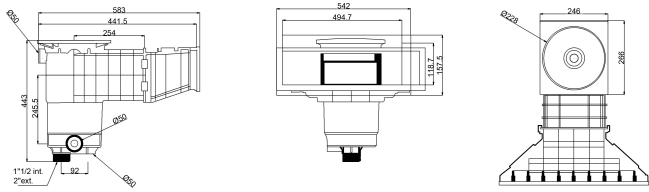

Weltico Skimmer ABS 1 1/2" x 2" binnendraad grijs type A500 Design (7039320)

weltico

TECHNISCHE SPECIFICATIES

Type A500 Design

Materiaal ABS/RVS

Geschikt voor concrete/liner

Verbinding binnendraad

Kleur grijs

Maat 1 1/2" x 2"

AFMETINGEN

A 583 mm

B 443 mm

C 542 mm

D 157.5 mm

E 266 mm

F 317 mm

G 494.7 mm

H 118.7 mm

PRODUCTINFORMATIE

Ca. 7 m³/u (bij een snelheid van 1,5 m/s) indien aangesloten op de 1 1/2" uitlaat met een Ø50 buis
Ca. 10 m³/u (met een snelheid van 1,5 m/s) indien aangesloten op de 2"-uitlaat met een Ø63 buis