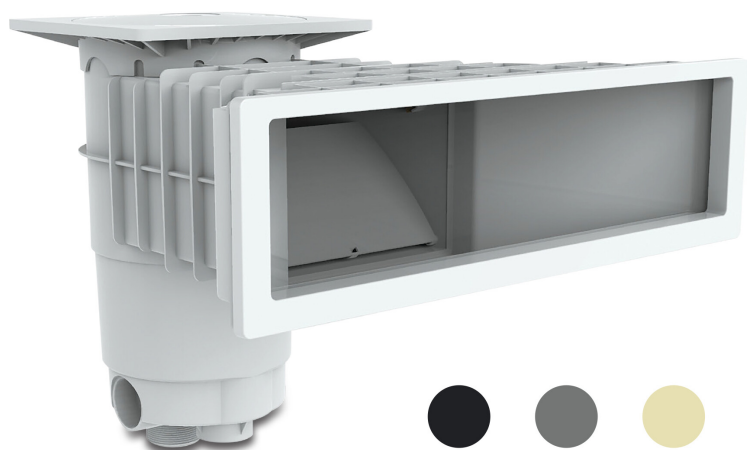

Weltico Skimmer ABS 1 1/2" x 2" binnendraad grijs type A500 Design (7039320)

weltico

TECHNISCHE SPECIFICATIES

Type A500 Design

Materiaal ABS/RVS

Geschikt voor concrete/liner

Verbinding binnendraad

Kleur grijs

Maat 1 1/2" x 2"

AFMETINGEN

A 583 mm

B 443 mm

C 542 mm

D 157.5 mm

E 266 mm

F 317 mm

G 494.7 mm

H 118.7 mm

PRODUCTINFORMATIE

Ca. 7 m³/u (bij een snelheid van 1,5 m/s) indien aangesloten op de 1 1/2" uitlaat met een Ø50 buis
Ca. 10 m³/u (met een snelheid van 1,5 m/s) indien aangesloten op de 2"-uitlaat met een Ø63 buis