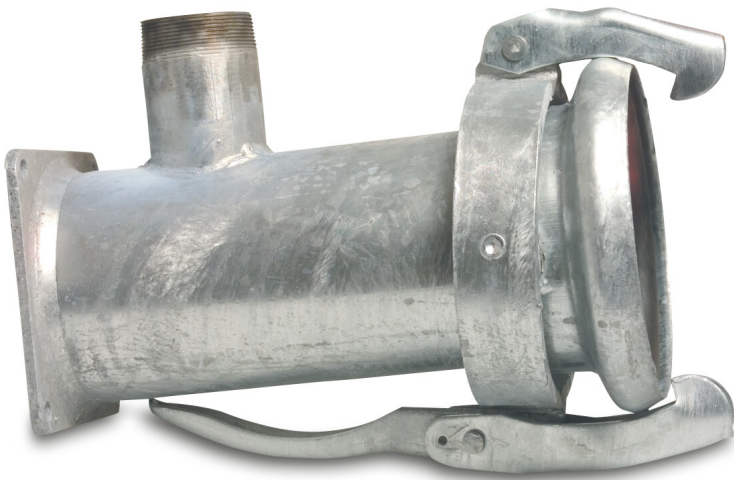

**Snelkoppeling met uitlaat staal  
gegalvaniseerd 216 mm x 2  
1/2" x 8" M-deel Perrot x  
buitendraad x vierkantflens  
type Perrot (0200624)**

# TECHNISCHE SPECIFICATIES

Type	Perrot
Materiaal	staal
Oppervlaktebehandeling	gegalvaniseerd
Verbinding	M-deel Perrot x buitendraad x vierkantflens
Maat	216 mm x 2 1/2" x 8"

**Gegeneerd op datum: 22-02-2026**