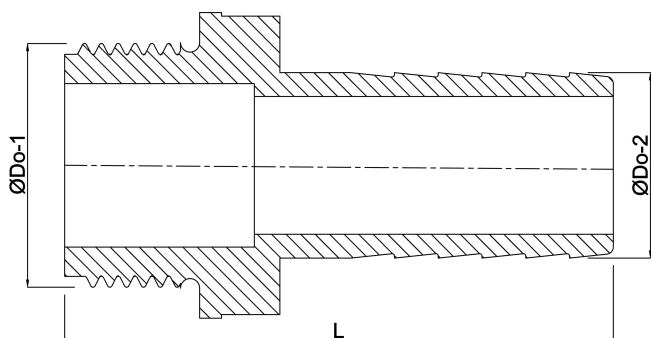

Profec Slangtule RVS 316 1/4" x 8 mm buitendraad x slangtule 50bar (0080301)

TECHNISCHE SPECIFICATIES

Materiaal	RVS 316
Verbinding	buitendraad x slangtule
Werkdruk	50 bar
Maat	1/4" x 8 mm
Sleutelmaat	10

AFMETINGEN

L	40 mm
ØDo-1	1/4 "
ØDo-2	8 mm

Gegeneerd op datum: 23-02-2026

<http://www.bosta.com>