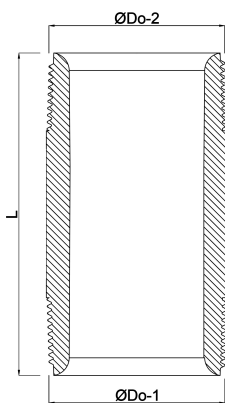

**Profec Nr. 23 Pijpnippel staal
zwart 1/2" buitendraad 16bar
500 mm (1162500)**

TECHNISCHE SPECIFICATIES

Materiaal staal zwart

Verbinding buitendraad

DIN Norm DIN 2982

Fitting nr. Nr. 23

Werkdruk 16 bar

Maat 1/2"

Lengte 500 mm

AFMETINGEN

L 500 mm

ØDo-1 1/2 "

ØDo-2 1/2 "

Gegenerereerd op datum: 22-02-2026

<http://www.bosta.com>