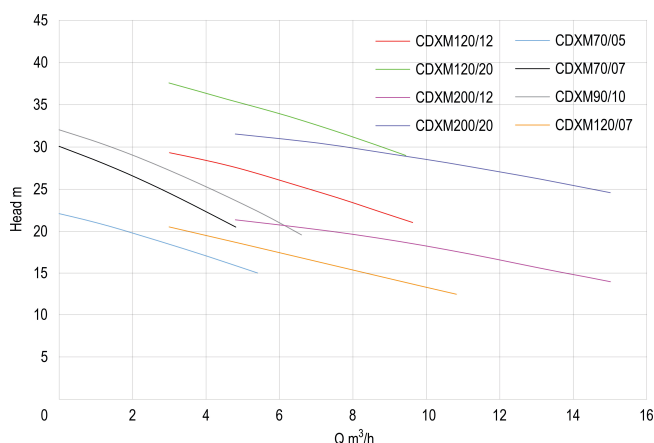

**Ebara Centrifugaalpomp RVS  
304 1 1/4" x 1" binnendraad  
8bar 4,7A 230VAC blauw type  
CDXM70/07 (0930201)**

# TECHNISCHE SPECIFICATIES

Kleur blauw

Materiaal RVS 304

Materiaal waaier 1 RVS 304

Verbinding binnendraad

Seal type P

Spanning 230VAC

Max. temperatuur 90 °C

Min. mediumtemperatuur  
(continu) -5 °C

Pers 1 "

Type CDXM70/07

Vermogen 0,75 PK

MWK 30 m

Maat 1 1/4" x 1"

Lengte 321 mm

Breedte 208 mm

Gewicht 9.8 kg

Vermogen 0.55 kW

Hoogte 229.5 mm

Max capaciteit 4.8 m<sup>3</sup>/h

Zuig 1 1/4 "

Afmeting verpakking L/B/H 402 x 247 x 289 mm