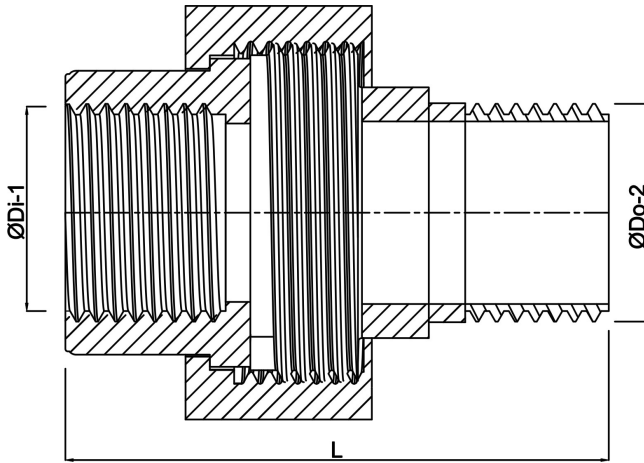

**Profec Nr. 341 Koppeling RVS
316 4" binnendraad x
buitendraad 16bar type
conisch (0080363)**

TECHNISCHE SPECIFICATIES

| | |
|-------------|---------------------------|
| Type | conisch |
| Materiaal | RVS 316 |
| Verbinding | binnendraad x buitendraad |
| Fitting nr. | Nr. 341 |
| Werkdruk | 16 bar |
| Max. temp. | 100 °C |
| DN (inch) | 4 " |
| Maat | 4" |
| Lengte | 111 mm |
| Buiten ø | -- mm |

AFMETINGEN

| | |
|-------|--------|
| K-1 | 147 mm |
| K-2 | 117 mm |
| L | 111 mm |
| ØDi-1 | 4 " |
| ØDo-2 | 4 " |

Gegenerereerd op datum: 20-02-2026

<http://www.bosta.com>