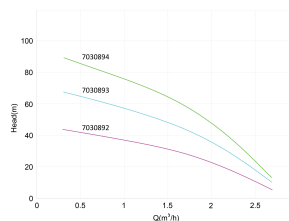

BEP Capaciteit 1.8

IP waarde IP68

Type Micra 50M

Vermogen 0,5 PK

Model met 15m kabel en control box booster

Maat 1"

Gewicht 9 kg

Vermogen 0.37 kW

Waaiers 15

MWK 45

Ampère 3,3 A

BEP Opvoerhoogte 26.9

PORlh 34.3

PORhh 18.8

PORlq 1.3

PORhq 2.2

AFMETINGEN

Db 74 mm

H-1 930 mm

ØDi-1 1"

PRODUCTINFORMATIE

Inclusief gemonteerde 15 m kabel en regelkast.

Geschikt voor schoon chemisch neutraal water, vrij van vaste stoffen en schurende delen

Maximaal toegestane hoeveelheid zand: 40 g/m³.