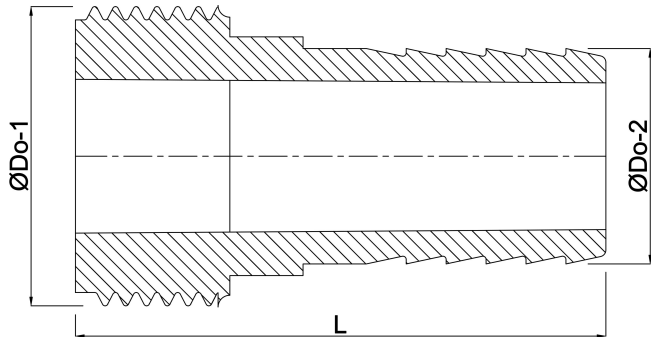

Profec Slangtule messing 1" x 25 mm buitendraad x slangtule type vlakdichtend (0423323)

TECHNISCHE SPECIFICATIES

Type	vlakdichtend
Materiaal	messing
Verbinding	buitendraad x slangtule
Max. temp.	120 °C
Maat	1" x 25 mm
Max. temperatuur	120 °C

AFMETINGEN

Dq-2	24 mm
F-1	8 mm
L	41.4 mm
Lb	41,5 mm
Lq-2	30.2 mm
Nq-2	4
P-1	30 mm
ØDi-1	26.5 mm
ØDi-2	22 mm

ØDo-1

1 "

ØDo-2

25 mm

Gegenerereerd op datum: 21-02-2026

<http://www.bosta.com>