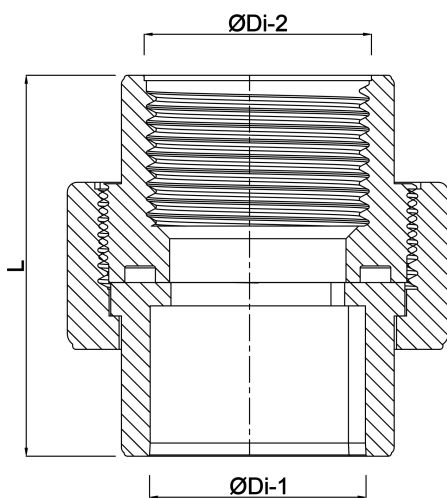

**Profec Overgangskoppeling  
PVC/RVS 316 63 mm x 2"  
lijmmof x binnendraad 10bar  
grijs (0102105)**

# TECHNISCHE SPECIFICATIES

Kleur	grijs
Materiaal	PVC/RVS 316
Materiaal afdichting	EPDM
Verbinding	lijmmof x binnendraad
Werkdruk	10 bar
Maat	63 mm x 2"

# AFMETINGEN

L	84.7 mm
ØDi-1	63 mm
ØDi-2	2 "

**Gegenerereerd op datum: 20-02-2026**

<http://www.bosta.com>