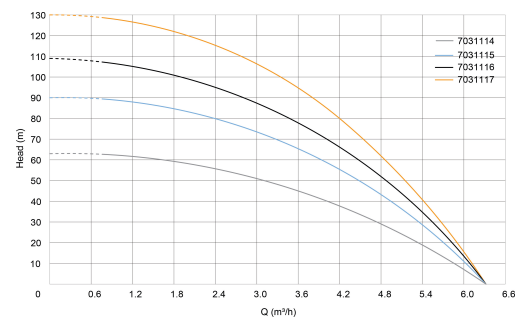

# TECHNISCHE SPECIFICATIES

Pomphuis	RVS 304
Materiaal waaier 1	noryl
Model	met 20m kabel
Verbinding	binnendraad
Type	met condensator - olie gekoeld
Spanning	230VAC
Max. temperatuur	35 °C
Buiten ø	90 mm
Max capaciteit	6 m <sup>3</sup> /h
Pers	1,5 "
Max. omgevingstemperatuur	35 °C
BEP Capaciteit	4.8
IP waarde	IP68
Type	SDM 3/15
Vermogen	1,5 PK
Maat	1 1/2"
Gewicht	17 kg

Vermogen 1.1 kW

Waaiers 15

MWK 90

Hoogte 1260 mm

Ampère 7,5 A

BEP Opvoerhoogte 44

PORlh 69

PORhh 17

PORlq 3.36

PORhq 5.76

## AFMETINGEN

Db 90 mm

H-1 1260 mm

ØDi-1 1 1/2 "