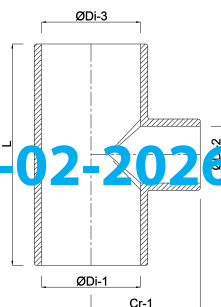

**Profec Verloop T-stuk 90° PVC-  
U 50 mm x 20 mm x 50 mm  
lijmmof 16bar grijs (0101307)**

# TECHNISCHE SPECIFICATIES

Kleur	grijs
Materiaal	PVC-U
Verbinding	lijmmof
Maat	50 mm x 20 mm x 50 mm
Werkdruk	16 bar

# AFMETINGEN

Cr-1	42 mm
L	114 mm
ØDi-1	50 mm
ØDi-2	20 mm
ØDi-3	50 mm
β	90 °

Gegenerereerd op datum: 20-02-2026

<http://www.bosta.com>