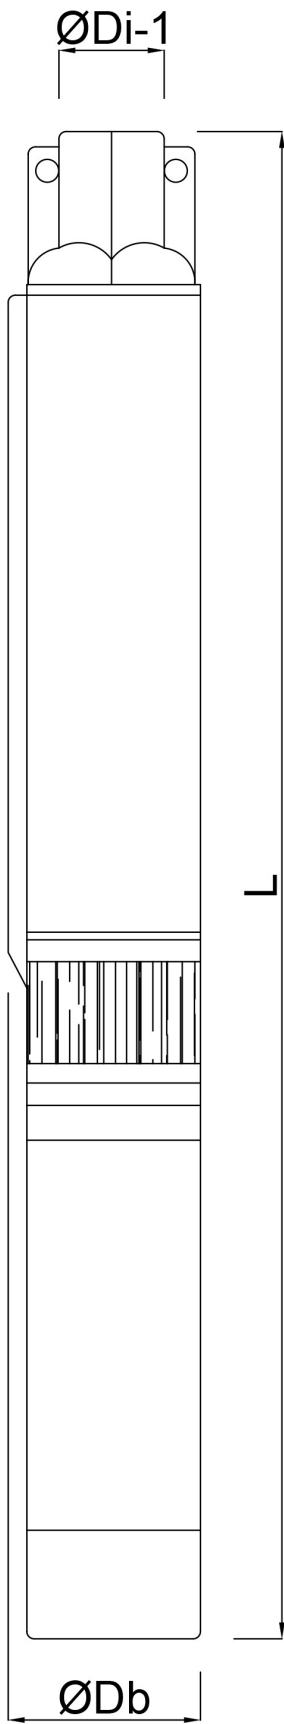

DAB Bronpomp RVS 304 1" binnendraad 2,4A 230VAC met 1.4m kabel type Micra 100M olie gevuld (7030957)

TECHNISCHE SPECIFICATIES

Materiaal RVS 304

Pomphuis RVS 304

Materiaal waaier 1 noryl GFN2

Verbinding binnendraad

Type olie gevuld

Max. temperatuur 35 °C

Buiten ø 74 mm

Min. mediumtemperatuur
(continu) 0 °C

Max capaciteit 2.7 m³/h

Pers 1 "

Max. omgevingstemperatuur -5 °C

BEP Capaciteit 1.8

Gewicht	13.6 kg
---------	---------

Vermogen	0.75 kW
----------	---------

Waaiers	30
---------	----

Ampère	2,4 A
--------	-------

BEP Opvoerhoogte	56
------------------	----

PORlh	70.1
-------	------

PORhh	39.6
-------	------

PORlq	1.3
-------	-----

PORhq	2.2
-------	-----

AFMETINGEN

Db	74 mm
----	-------

L	1390 mm
---	---------

L	1390 mm
---	---------

ØDi-1	1 "
-------	-----

PRODUCTINFORMATIE