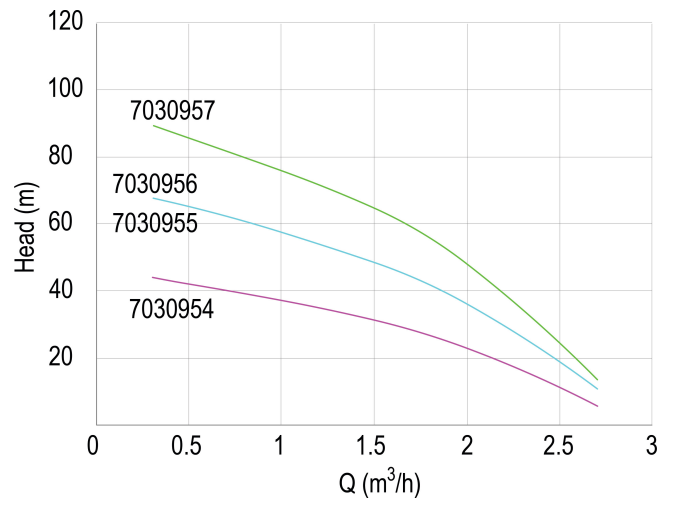

Gewicht	13.6 kg
---------	---------

Vermogen	0.75 kW
----------	---------

Waaiers	30
---------	----

Ampère	2,4 A
--------	-------

BEP Opvoerhoogte	56
------------------	----

PORlh	70.1
-------	------

PORhh	39.6
-------	------

PORlq	1.3
-------	-----

PORhq	2.2
-------	-----

AFMETINGEN

Db	74 mm
----	-------

L	1390 mm
---	---------

L	1390 mm
---	---------

ØDi-1	1 "
-------	-----

PRODUCTINFORMATIE