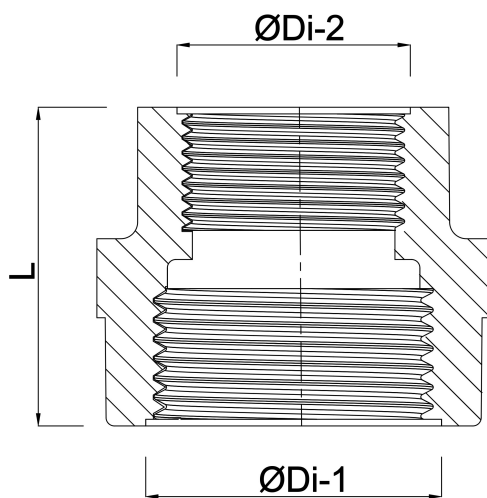

Profec Nr. 240 Verloopsock RVS
316 1/4" x 1/8" binnendraad
16bar (0080050)

TECHNISCHE SPECIFICATIES

Materiaal RVS 316

Verbinding binnendraad

Fitting nr. Nr. 240

Max. temp. 100 °C

Maat 1/4" x 1/8"

Werkdruk 16 bar

AFMETINGEN

L 21.1 mm

ØDi-1 1/4 "

ØDi-2 1/8 "

Gegenerereerd op datum: 20-02-2026

<http://www.bosta.com>