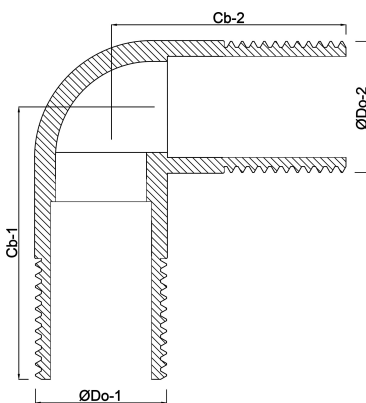

Profec Nr. 3 Bocht 90° RVS 316
1 1/2" buitendraad 10bar
(0080767)

TECHNISCHE SPECIFICATIES

Materiaal RVS 316

Verbinding buitendraad

Fitting nr. Nr. 3

Werkdruk 10 bar

Maat 1 1/2"

AFMETINGEN

Cb-1 160 mm

Cb-2 160 mm

ØDo-1 1 1/2 "

ØDo-2 1 1/2 "

β 90 °

Gegenerereerd op datum: 20-02-2026

<http://www.bosta.com>