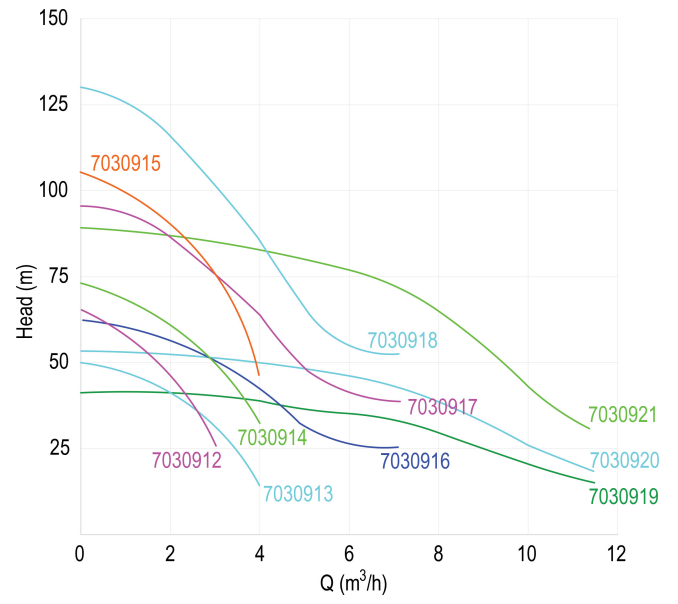

# TECHNISCHE SPECIFICATIES

Materiaal RVS 304

Pomphuis RVS 304

Materiaal waaier 1 technopolymer

Verbinding binnendraad

Type olie gevuld

Spanning 230VAC

Max. temperatuur 40 °C

Maat 1 1/4"

Gewicht 11.1 kg

Vermogen 0.55 kW

Waaiers 9

MWK 50

Ampère 4,5 A

Max capaciteit 4.2 m<sup>3</sup>/h

Pers 1 "

BEP Capaciteit 3.47

BEP Opvoerhoogte 29.4

PORlh 39.2

PORhh 20.4

PORlq 2.4

PORhq 4.2

Rendement 63,7 %

Afmeting verpakking L/B/H 120 x 120 x 865 mm

## AFMETINGEN

Db 99 mm

H-1 765 mm

ØDi-1

1 1/4 "