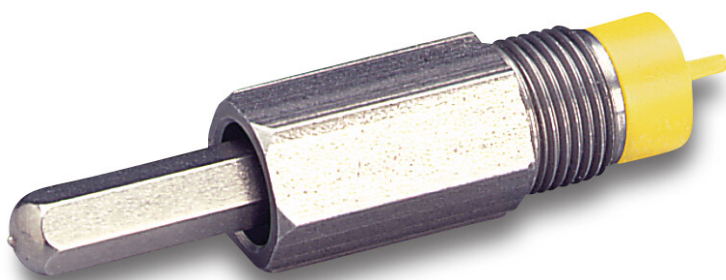

# La Buvette Drinknippel, mini RVS 3/8" buitendraad type Dyrect (7028210)

**LA BUVETTE**   
The Specialist in Livestock Drinking Solutions

# TECHNISCHE SPECIFICATIES

Type	Dyrect
------	--------

Materiaal	RVS
-----------	-----

Verbinding	buitendraad
------------	-------------

Maat	3/8"
------	------

## PRODUCTINFORMATIE

Met aanpassing van het debiet in de bovenste helft. 0,3 l/min. - 3,5 l/min.

**Gegenererd op datum: 23-02-2026**

<http://www.bosta.com>