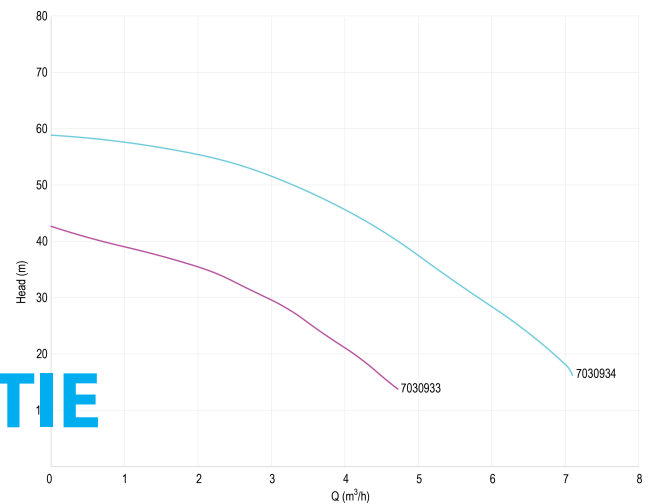

# TECHNISCHE SPECIFICATIES

Kleur	groen
Materiaal	RVS 304
Materiaal waaier 1	technopolymer
Model	zelfaanzuigend met press controll
Verbinding	binnendraad x buitendraad
Spanning	230VAC
Pers	1 "
Zuig	1 "
Type	EUROINOX 40/80 Control D
Vermogen	1,36 PK
Maat	1"
Vermogen	1 kW
MWK	59
Max capaciteit	7.2 m <sup>3</sup> /h
BEP Capaciteit	5.4
BEP Opvoerhoogte	34.7

# AFMETINGEN

Cb-1 143 mm

Cl-1 166 mm

G-1 111 mm

H 203 mm

H 203 mm

L 458 mm

Mr 241 mm

O 9 mm

W-1 174 mm

ØDi-1 1 "

ØDi-2 1 "