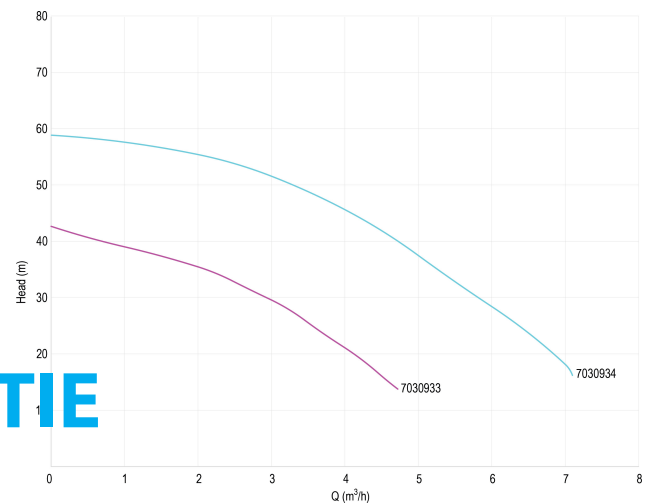

DAB Meertraps centrifugaalpomp RVS 304 1" binnendraad x buitendraad 6,5A 230VAC groen zelfaanzuigend met press controll type EUROINOX 40/80 Control-D (7020024)

TECHNISCHE SPECIFICATIES

Kleur	groen
Materiaal	RVS 304
Materiaal waaier 1	technopolymer
Model	zelfaanzuigend met press controll
Verbinding	binnendraad x buitendraad
Spanning	230VAC
Pers	1 "
Zuig	1 "
Type	EUROINOX 40/80 Control D
Vermogen	1,36 PK
Maat	1"
Vermogen	1 kW
MWK	59
Max capaciteit	7.2 m ³ /h
BEP Capaciteit	5.4
BEP Opvoerhoogte	34.7

AFMETINGEN

W-1 174 mm

ØDi-1 1 "

ØDi-2 1 "

O 9 mm

Cb-1 143 mm

G-1 111 mm

H 203 mm

L 458 mm

Cl-1 166 mm

Mr 241 mm

H 203 mm

PRODUCTINFORMATIE

Geleverd met kabel, klaar voor gebruik.

Gegenererd op datum: 08-11-2025

<http://www.bosta.com>