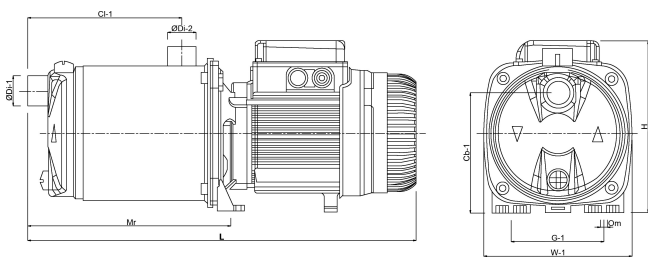

DAB Meertraps centrifugaalpomp RVS 304 1" binnendraad x buitendraad 6,5A 230VAC groen zelfaanzuigend met press controll type EUROINOX 40/80 Control-D (7020024)

TECHNISCHE SPECIFICATIES

Kleur	groen
Materiaal	RVS 304
Materiaal waaier 1	technopolymer
Model	zelfaanzuigend met press controll
Verbinding	binnendraad x buitendraad
Spanning	230VAC
Pers	1 "
Zuig	1 "
Type	EUROINOX 40/80 Control D
Vermogen	1,36 PK
Maat	1"
Vermogen	1 kW
MWK	59
Max capaciteit	7.2 m ³ /h
BEP Capaciteit	5.4
BEP Opvoerhoogte	34.7

AFMETINGEN

W-1 174 mm

ØDi-1 1 "

ØDi-2 1 "

O 9 mm

Cb-1 143 mm

G-1 111 mm

H 203 mm

L 458 mm

Cl-1 166 mm

Mr 241 mm

H 203 mm

PRODUCTINFORMATIE

Geleverd met kabel, klaar voor gebruik.

Gegenererd op datum: 08-11-2025

<http://www.bosta.com>