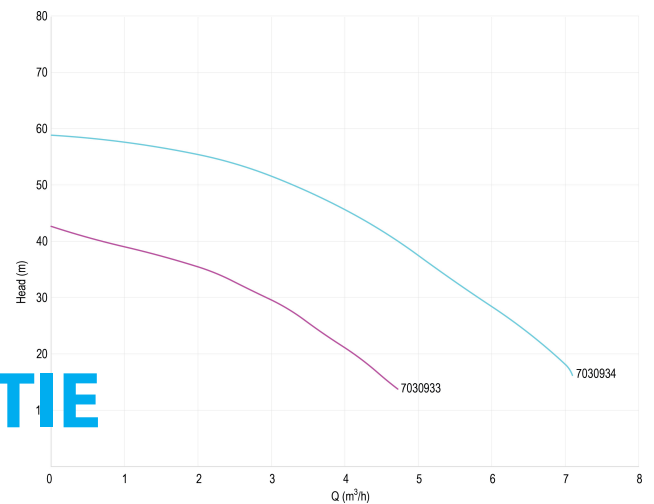

DAB Meertraps centrifugaalpomp RVS 304 1" binnendraad x buitendraad 6,5A 230VAC groen zelfaanzuigend met press controll type EUROINOX 40/80 Control-D (7020024)

TECHNISCHE SPECIFICATIES

Kleur	groen
Materiaal	RVS 304
Materiaal waaier 1	technopolymer
Model	zelfaanzuigend met press controll
Verbinding	binnendraad x buitendraad
Spanning	230VAC
Pers	1 "
Zuig	1 "
Type	EUROINOX 40/80 Control D
Vermogen	1,36 PK
MWK	59 m
Maat	1"
Vermogen	1 kW
Max capaciteit	7.2 m ³ /h
BEP Capaciteit	5.4
BEP Opvoerhoogte	34.7

AFMETINGEN

Cb-1 143 mm

Cl-1 166 mm

G-1 111 mm

H 203 mm

H 203 mm

L 458 mm

Mr 241 mm

O 9 mm

W-1 174 mm

ØDi-1 1 "

ØDi-2 1 "

PRODUCTINFORMATIE

Geleverd met kabel, klaar voor gebruik.

Gegenererd op datum: 09-05-2026

<http://www.bosta.com>