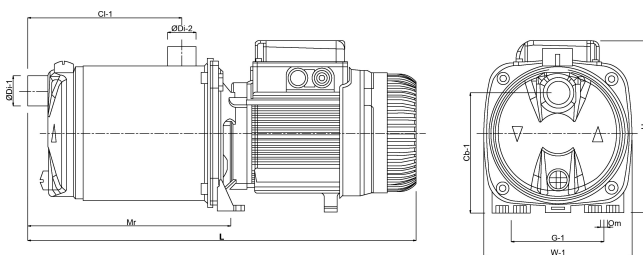

# TECHNISCHE SPECIFICATIES

Kleur	groen
Materiaal	RVS 304
Materiaal waaier 1	technopolymer
Model	zelfaanzuigend met press controll
Verbinding	binnendraad x buitendraad
Spanning	230VAC
Pers	1 "
Zuig	1 "
Type	EUROINOX 40/80 Control D
Vermogen	1,36 PK
Maat	1"
Vermogen	1 kW
MWK	59
Max capaciteit	7.2 m <sup>3</sup> /h
BEP Capaciteit	5.4
BEP Opvoerhoogte	34.7

# AFMETINGEN

Cb-1 143 mm

Cl-1 166 mm

G-1 111 mm

H 203 mm

H 203 mm

L 458 mm

Mr 241 mm

O 9 mm

W-1 174 mm

ØDi-1 1 "

ØDi-2 1 "