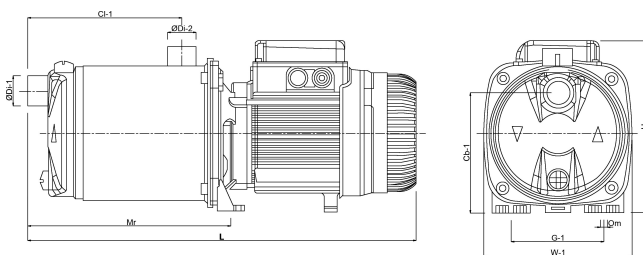

DAB Meertraps centrifugaalpomp RVS 304 1" binnendraad x buitendraad 6,5A 230VAC groen zelfaanzuigend met press controll type EUROINOX 40/80 Control-D (7020024)

TECHNISCHE SPECIFICATIES

Kleur	groen
Materiaal	RVS 304
Materiaal waaier 1	technopolymer
Model	zelfaanzuigend met press controll
Verbinding	binnendraad x buitendraad
Spanning	230VAC
Pers	1 "
Zuig	1 "
Type	EUROINOX 40/80 Control D
Vermogen	1,36 PK
MWK	59 m
Maat	1"
Vermogen	1 kW
Max capaciteit	7.2 m ³ /h
BEP Capaciteit	5.4
BEP Opvoerhoogte	34.7

AFMETINGEN

Cb-1 143 mm

Cl-1 166 mm

G-1 111 mm

H 203 mm

H 203 mm

L 458 mm

Mr 241 mm

O 9 mm

W-1 174 mm

ØDi-1 1 "

ØDi-2 1 "

PRODUCTINFORMATIE

Geleverd met kabel, klaar voor gebruik.

Gegenererd op datum: 09-05-2026

<http://www.bosta.com>