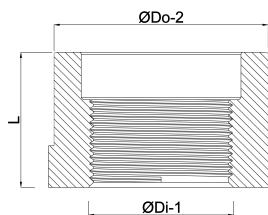

VDL Inlijmring PVC-U 63 mm x 1 1/4" lijmspie x binnendraad 16bar grijs (0110794)

VL Van de Lande

TECHNISCHE SPECIFICATIES

Kleur	grijs
Materiaal	PVC-U
Verbinding	lijmspie x binnendraad
Maat	63 mm x 1 1/4"
Werkdruk	16 bar

AFMETINGEN

F-1	23 mm
F-2	23 mm
K-1	65 mm
L	51 mm
T	13 mm
ØDi-1	1 1/4 "
ØDo-2	63 mm

Gegenerereerd op datum: 22-02-2026

<http://www.bosta.com>