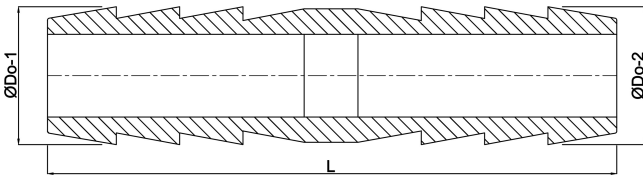

Slangverbinder staal gegalvaniseerd 150 mm slangtule (0200941)

TECHNISCHE SPECIFICATIES

| | |
|------------------------|----------------|
| Materiaal | staal |
| Oppervlaktebehandeling | gegalvaniseerd |
| Verbinding | slangtule |
| Maat | 150 mm |

AFMETINGEN

| | |
|-------|--------|
| L | 300 mm |
| ØDo-1 | 150 mm |
| ØDo-2 | 150 mm |

Gegenerereerd op datum: 20-02-2026

<http://www.bosta.com>