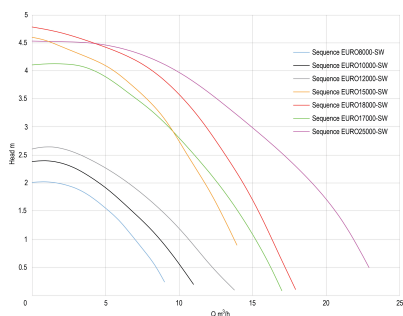

# TECHNISCHE SPECIFICATIES

Kleur zwart/wit

Materiaal PP

Verbinding binnendraad

Spanning 230VAC

Type Sequence EURO12000-SW

Maat DN50 x 1 1/2" x DN40 x 1 1/2"

Lengte 322,58 mm

Breedte 200,66 mm

Vermogen 0.12 kW

Hoogte 177.8 mm

Max capaciteit 2.55 m<sup>3</sup>/h

Pers 2 "

Zuig 2 "

**Gegenerereerd op datum: 24-02-2026**

<http://www.bosta.com>