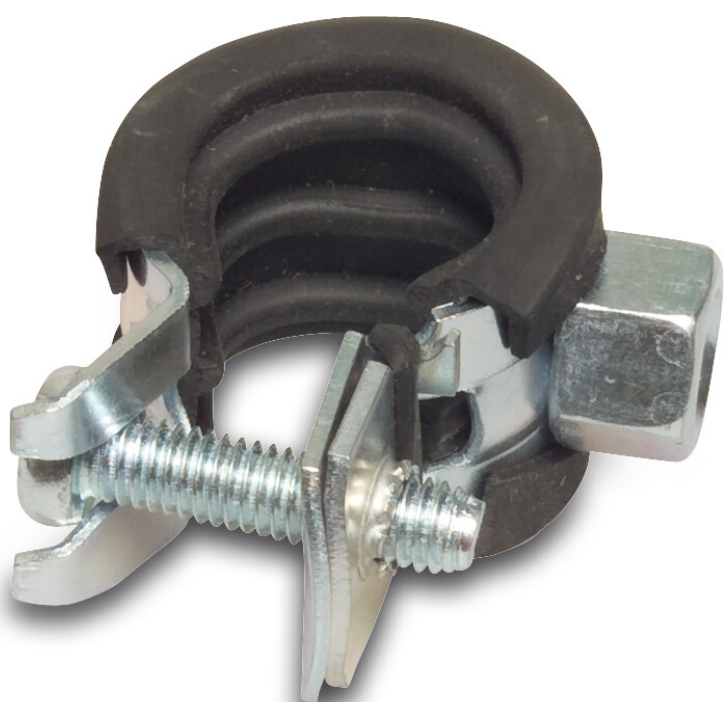

# Ophangbeugel staal gegalvaniseerd 12-14 mm (7033314)

# TECHNISCHE SPECIFICATIES

Materiaal	staal
Oppervlaktebehandeling	gegalvaniseerd
Materiaal afdichting	EPDM
Temperatuurbereik	-50°C - 110°C
Maat	12-14 mm

**Gegenererd op datum: 21-02-2026**

<http://www.bosta.com>