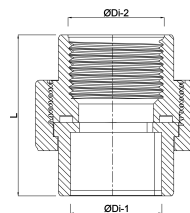

**Profec Koppeling PVC-U 110
mm x 4" lijmstof x
binnendraad 10bar grijs
(0110089)**

TECHNISCHE SPECIFICATIES

Kleur	grijs
Materiaal	PVC-U
Verbinding	lijmmof x binnendraad
Werkdruk	10 bar
Maat	110 mm x 4"

AFMETINGEN

Do-n	179 mm
Hi-1	61 mm
L	148 mm
Lb	87 mm
P-1	61 mm
ØDi-1	4"
ØDi-2	110 mm

Gegenerereerd op datum: 20-02-2026

<http://www.bosta.com>