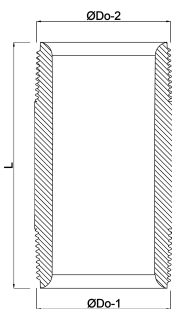

Profec Nr. 23 Pijpnippel
messing 1" buitendraad 40bar
100 mm (0701834)

TECHNISCHE SPECIFICATIES

Materiaal messing

Verbinding buitendraad

Fitting nr. Nr. 23

Werkdruk 40 bar

Maat 1"

Lengte 100 mm

AFMETINGEN

F-1 18 mm

F-2 18 mm

L 100 mm

ØDo-1 1 "

ØDo-2 1 "

Gegenerereerd op datum: 21-02-2026

<http://www.bosta.com>