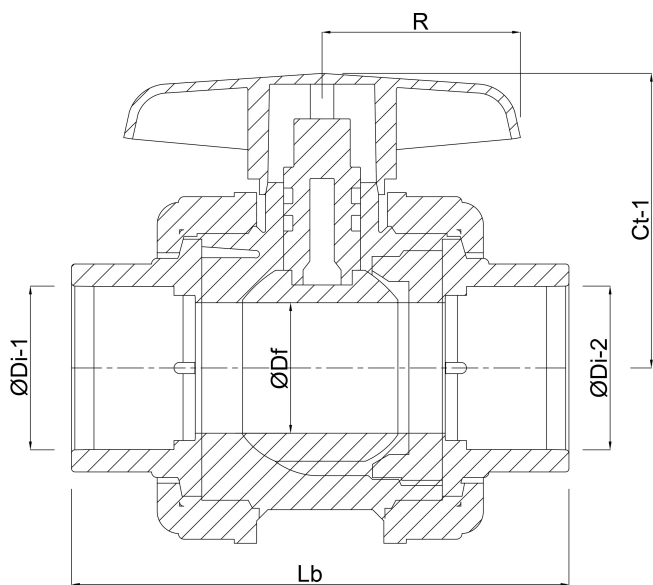

Materiaal huis PVC-U

Materiaal afdichting PE/EPDM

Verbinding lijmof

Temperatuurbereik 0°C - 60°C

Werkdruk 16 bar

Maat 32 mm

# AFMETINGEN

Ct-1 55.5 mm

Lb 133 mm

R 55 mm

$\varnothing D_f$  25 mm

$\varnothing D_{i-1}$  32 mm

$\varnothing D_{i-2}$  32 mm

**Gegenereerd op datum: 20-02-2026**