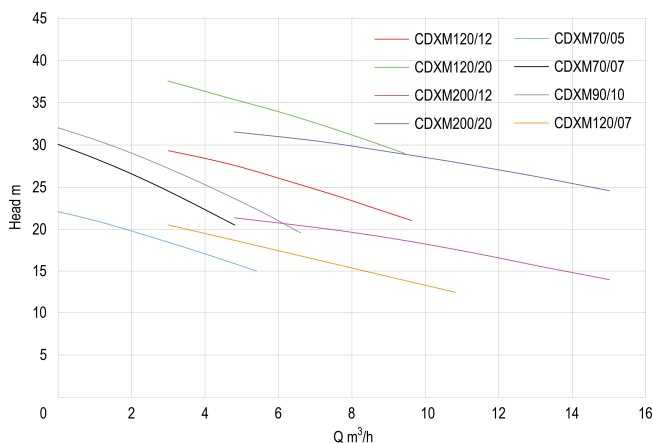

**Ebara Centrifugaalpomp RVS  
304 1 1/2" x 1" binnendraad  
8bar 9,8A 230VAC blauw type  
CDXM200/20 (0930208)**

# TECHNISCHE SPECIFICATIES

Kleur blauw

Materiaal RVS 304

Materiaal waaier 1 RVS 304

Verbinding binnendraad

Seal type P

Spanning 230VAC

Max. temperatuur 90 °C

Min. mediumtemperatuur  
(continu) -5 °C

Pers 1 "

Type CDXM200/20

Vermogen 2 PK

MWK 33 m

Maat 1 1/2" x 1"

Lengte 346,5 mm

Breedte 208 mm

Gewicht 15.3 kg

Vermogen 1.5 kW

Hoogte 229.5 mm

Max capaciteit 15 m<sup>3</sup>/h

Zuig 1 1/2 "

Afmeting verpakking L/B/H 452 x 244 x 308 mm