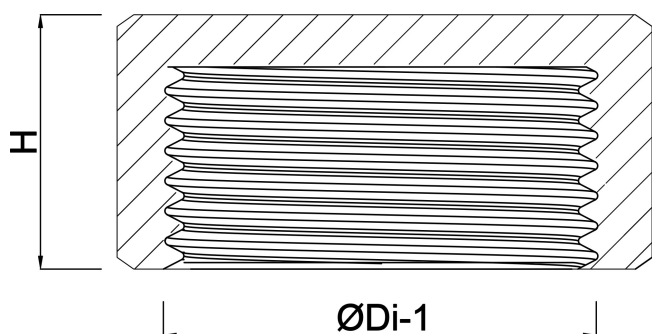

Profec Eindkap PVC-U 1"
binnendraad 10bar grijs type
vlak (0110577)

TECHNISCHE SPECIFICATIES

Kleur grijs

Type vlak

Materiaal PVC-U

Materiaal afdichting EPDM

Verbinding binnendraad

Werkdruk 10 bar

Maat 1"

AFMETINGEN

H 19.5 mm

ØDi-1 1"

PRODUCTINFORMATIE

Met afdichtring

Gegenereerd op datum: 20-02-2026

<http://www.bosta.com>