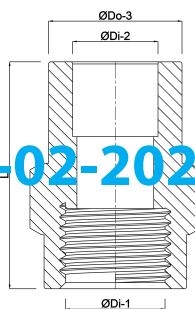

**Profec Draadsok PVC-U 20/25
mm x 3/4" lijmmof/spie x
binnendraad 10bar grijs
(0100254)**

TECHNISCHE SPECIFICATIES

Kleur	grijs
Materiaal	PVC-U
Verbinding	lijmmof/spie x binnendraad
Werkdruk	10 bar
Maat	20/25 mm x 3/4"

AFMETINGEN

F-2	19 mm
L	47 mm
P-1	16 mm
ØDi-1	3/4 "
ØDi-2	20 mm
ØDo-3	25 mm

Gegenerereerd op datum: 20-02-2026

<http://www.bosta.com>