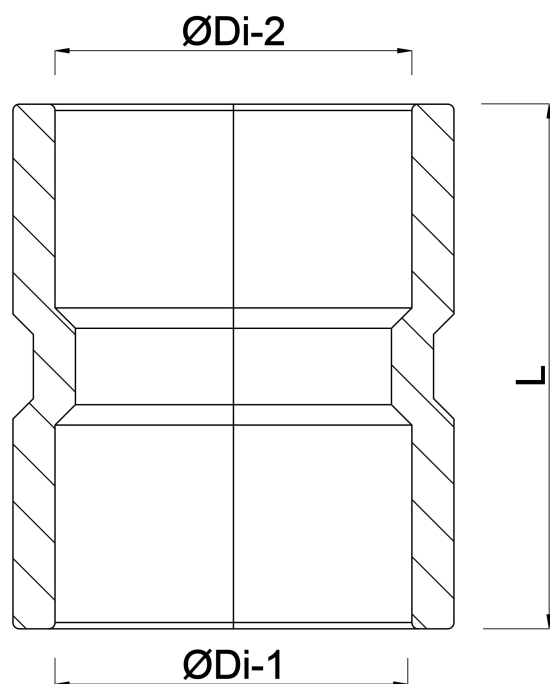

# TECHNISCHE SPECIFICATIES

Kleur grijs

Materiaal PVC-U

Verbinding lijmmof

Maat 40 mm

# AFMETINGEN

L 63 mm

ØDi-1 40 mm

ØDi-2 40 mm

**Gegenerereerd op datum: 21-02-2026**

<http://www.bosta.com>