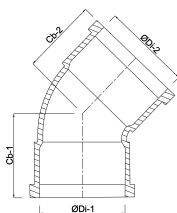

Profec Bocht 45° PVC-U 315 mm lijmmof 10bar grijs type handgevormd (0110223)

TECHNISCHE SPECIFICATIES

Kleur	grijs
Type	handgevormd
Materiaal	PVC-U
Verbinding	lijmmof
Maat	315 mm
Werkdruk	10 bar

AFMETINGEN

Cb-1	445 mm
Cb-2	445 mm
Gietvorm	handgevormd
ØDi-1	315 mm
ØDi-2	315 mm
β	45 °

Gegenerereerd op datum: 20-02-2026

<http://www.bosta.com>