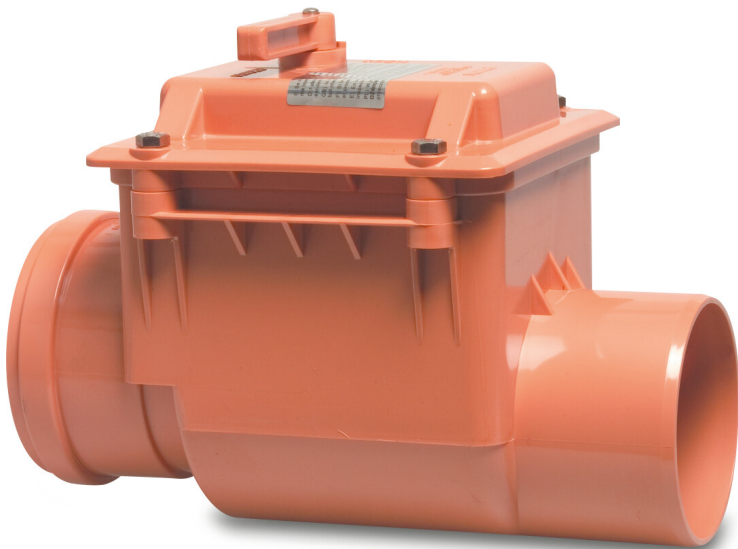

Terugslagklep PVC-U 125 mm SN4 manchet x spie roodbruin KOMO/BENOR (0360921)

TECHNISCHE SPECIFICATIES

Kleur roodbruin

Materiaal PVC-U

Materiaal huis PVC-U

Verbinding manchets x spie

Temperatuurbereik 3°C - 80°C

SN SN4

Maat 125 mm

AFMETINGEN

L1 72 mm

Gegenerereerd op datum: 21-02-2026

<http://www.bosta.com>