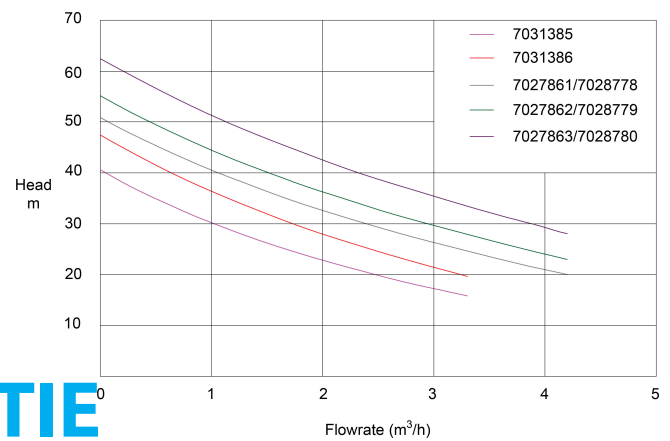

H 185 mm

L 410 mm

L 410 mm

LB 214 mm

LM 196 mm

Mr 214 mm

MW 150 mm

W 180 mm

W-1 180 mm

ØDi-1 1 "

ØDi-2 1 "

PRODUCTINFORMATIE

Pomp wordt geleverd met kabel en DIN stekker.