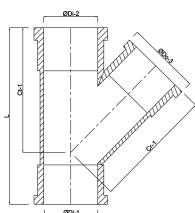

**T-stuk 45° PVC-U 315 mm SN8
manchet grijs KOMO/BENOR
samengesteld (0360270)**

TECHNISCHE SPECIFICATIES

Kleur grijs

Materiaal PVC-U

Keurmerk KOMO/BENOR

Verbinding manchet

Model samengesteld

Maat 315 mm

SN SN8

AFMETINGEN

Cr-1 480 mm

L 730 mm

ØDi-1 315 mm

ØDi-2 315 mm

β 45 °

Gegenerereerd op datum: 24-02-2026