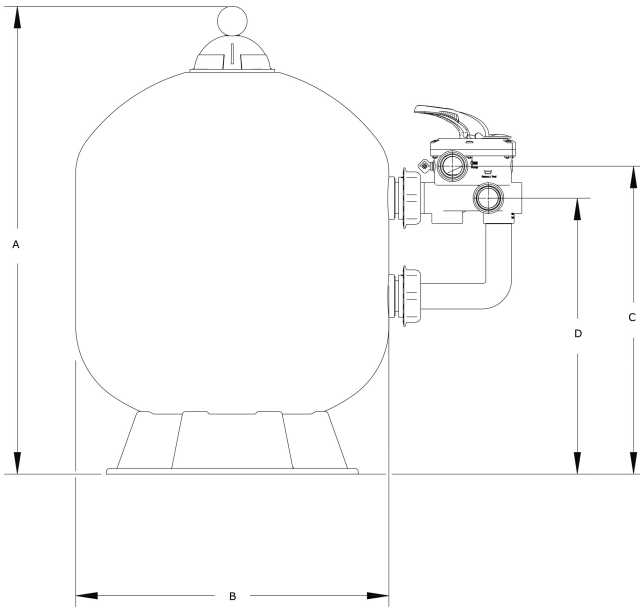

Zandfilter PP 1 1/2"
binnendraad 3,75bar beige
type S620 (7043243)

TECHNISCHE SPECIFICATIES

Kleur beige

Materiaal PP

Verbinding binnendraad

Werkdruk 3,75 bar

Max. temp. 40 °C

Type S620

Capaciteit 14 m³/h

Maat 1 1/2"

Diameter 620 mm

Gewicht 14 kg

Zand 150 kg

Filteropp. 0.29 m²

Max. vol. zwembad 70 m³

AFMETINGEN

A 830 mm

B 24.5 "

B 25 inch

B 620 mm

C 449 mm

D 299 mm

PRODUCTINFORMATIE

Kenmerken: