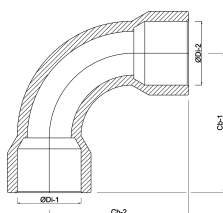

**Profec Bocht 90° PVC-U 32 mm
lijmmof 10bar grijs type
handgevormd (0110188)**

TECHNISCHE SPECIFICATIES

Kleur	grijs
Type	handgevormd
Materiaal	PVC-U
Verbinding	lijmmof
Maat	32 mm
Werkdruk	10 bar

AFMETINGEN

Cb-1	87 mm
Cb-2	87 mm
Gietvorm	handgevormd
ØDi-1	32 mm
ØDi-2	32 mm
β	90 °

Gegenerereerd op datum: 20-02-2026

<http://www.bosta.com>