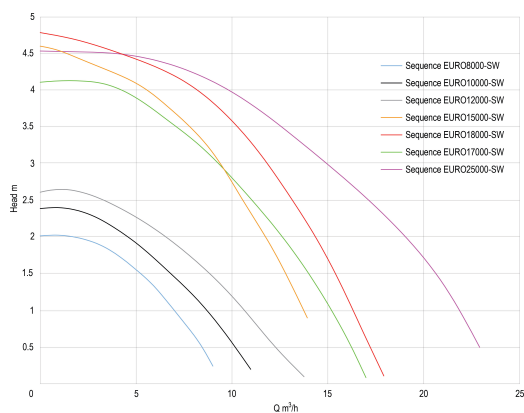

**Centrifugaalpomp PP DN40 x 1
1/2" x DN40 x 1 1/2"
binnendraad 1,37A 230VAC
zwart/wit type Sequence
EURO18000-SW (7034283)**

TECHNISCHE SPECIFICATIES

Kleur zwart/wit

Materiaal PP

Verbinding binnendraad

Spanning 230VAC

Type Sequence EURO18000-SW

Maat DN40 x 1 1/2" x DN40 x 1 1/2"

Lengte 374,65 mm

Vermogen 0.25 kW

Hoogte 187.19 mm

Max capaciteit 4.64 m³/h

Pers 1 1/2 "

Zuig 1 1/2 "