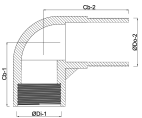

**Profec Nr. 92 Knie 90° messing  
1 1/4" binnendraad x  
buitendraad 30bar (0710297)**

# TECHNISCHE SPECIFICATIES

Materiaal	messing
Verbinding	binnendraad x buitendraad
Fitting nr.	Nr. 92
Maat	1 1/4"
Temperatuurbereik	-10°C - 115°C
Werkdruk	30 bar

# AFMETINGEN

Cb-1	37 mm
Cb-2	44 mm
F-1	16 mm
F-2	16 mm
ØDi-1	1 1/4 "
ØDo-2	1 1/4 "
β	90 °

**Gegenerereerd op datum: 21-02-2026**

<http://www.bosta.com>