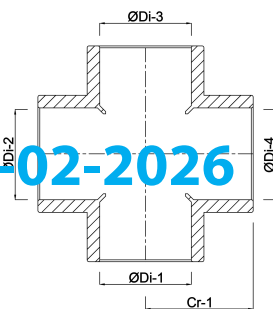

VDL Kruisstuk PVC-U 20 mm lijmmof 16bar grijs (7002640)

VL Van de Lande

TECHNISCHE SPECIFICATIES

Kleur	grijs
Materiaal	PVC-U
Maat	20 mm
Verbinding	lijmmof
Werkdruk	16 bar

AFMETINGEN

Cr-1	27 mm
L	54 mm
ØDi-1	20 mm
ØDi-2	20 mm
ØDi-3	20 mm
ØDi-4	20 mm