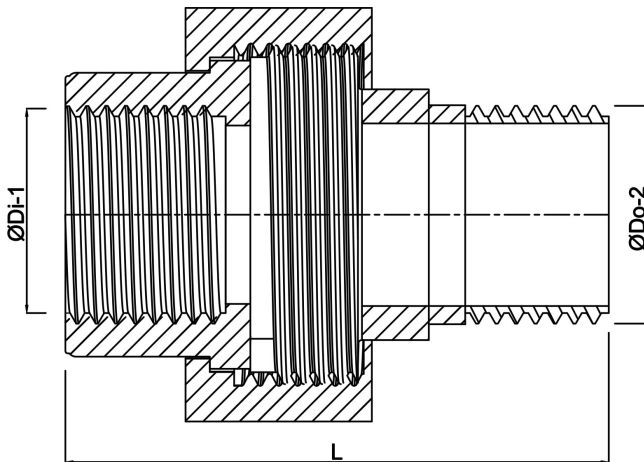

**Profec Nr. 341 Koppeling
messing 1 1/4" binnendraad x
buitendraad 30bar type
conisch (0710428)**

TECHNISCHE SPECIFICATIES

Type	conisch
Materiaal	messing
Verbinding	binnendraad x buitendraad
Fitting nr.	Nr. 341
Werkdruk	30 bar
Max. temp.	120 °C
Maat	1 1/4"
Lengte	53,5 mm
Max. temperatuur	120 °C
Buiten ø	55 mm

AFMETINGEN

F-1	18 mm
F-2	21 mm
K-1	47 mm
K-2	46 mm
Kn	65 mm

L 76 mm

ØDi-1 1 1/4 "

ØDo-2 1 1/4 "

Gegeneerd op datum: 21-02-2026

<http://www.bosta.com>