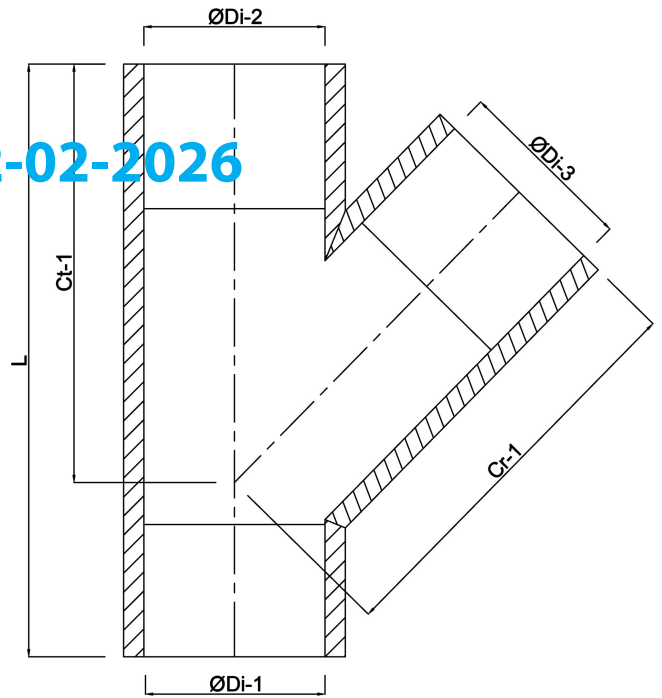

# TECHNISCHE SPECIFICATIES

Kleur grijs

Materiaal PVC-U

Maat 140 mm

Verbinding lijmmof

Werkdruk 10 bar

# AFMETINGEN

Cr-1 266 mm

Ct-1 266 mm

L 376 mm

P-1 76 mm

P-2 76 mm

P-3 76 mm

ØDi-1 140 mm

ØDi-2 140 mm

ØDi-3 140 mm

β 45 °

Gegeneerd op datum: 22-02-2026

<http://www.bosta.com>

**bosta**  
bringing water to life