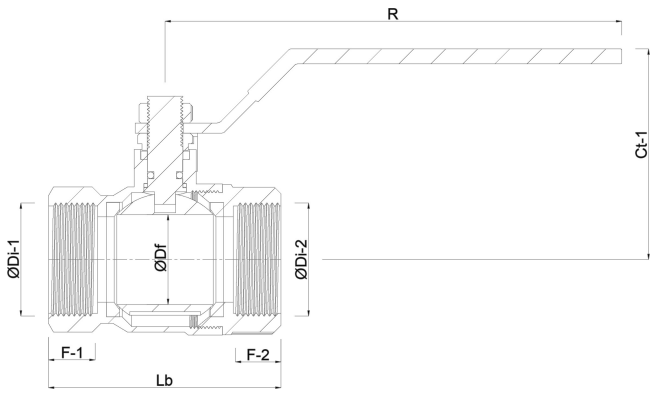

**VIR Kogelkraan messing
verchromd 1 1/2"
binnendraad 40bar VA type
342 (0470308)**

TECHNISCHE SPECIFICATIES

Type 342

Materiaal messing

Oppervlaktebehandeling verchroomd

Keurmerk VA

Bediening hendel

Kleur hendel rood

Materiaal hendel dacromet staal

Constructie huis 2-delig

Materiaal kogel messing hard verchroomd

Materiaal huis messing

Materiaal afdichting PTFE

Verbinding binnendraad

Doorlaat full

Temperatuurbereik 0°C - 150°C

Werkdruk 40 bar

Maat 1 1/2"

Gegenerereerd op datum: 21-02-2026

<http://www.bosta.com>