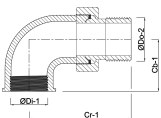

**Nr. 98 Knie koppeling 90°
messing 2" binnendraad x
buitendraad 40bar type
conisch (0708831)**

TECHNISCHE SPECIFICATIES

Type	conisch
Materiaal	messing
Verbinding	binnendraad x buitendraad
Fitting nr.	Nr. 98
Werkdruk	40 bar
Max. temp.	120 °C
Maat	2"
Max. temperatuur	80 °C

AFMETINGEN

Cb-1	55 mm
Cr-1	120 mm
ØDi-1	2 "
ØDo-2	2 "
β	90 °

Gegenerereerd op datum: 21-02-2026

<http://www.bosta.com>