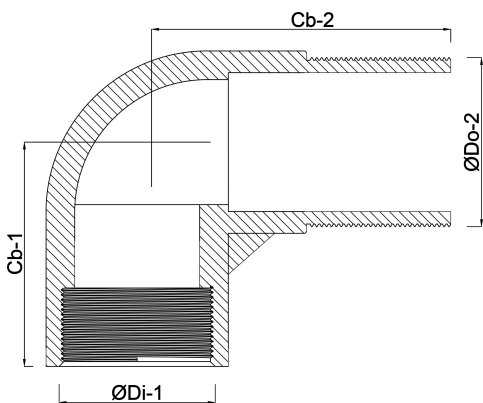

**Profec Nr. 1 Bocht 90° messing  
3/4" binnendraad x  
buitendraad 40bar (0710272)**

# TECHNISCHE SPECIFICATIES

|             |                           |
|-------------|---------------------------|
| Materiaal   | messing                   |
| Verbinding  | binnendraad x buitendraad |
| Fitting nr. | Nr. 1                     |
| Werkdruk    | 40 bar                    |
| Maat        | 3/4"                      |

## AFMETINGEN

|       |       |
|-------|-------|
| Cb-1  | 58 mm |
| Cb-2  | 68 mm |
| ØDi-1 | 3/4 " |
| ØDo-2 | 3/4 " |
| β     | 90 °  |

**Gegenerereerd op datum: 21-02-2026**

<http://www.bosta.com>