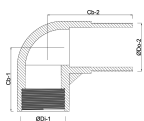

**Profec Nr. 92 Knie 90° messing
3/8" binnendraad x
buitendraad 30bar (0710293)**

TECHNISCHE SPECIFICATIES

Materiaal	messing
Verbinding	binnendraad x buitendraad
Fitting nr.	Nr. 92
Maat	3/8"
Temperatuurbereik	-10°C - 115°C
Werkdruk	30 bar

AFMETINGEN

Cb-1	18 mm
Cb-2	27.3 mm
F-1	9 mm
F-2	9 mm
ØDi-1	3/8 "
ØDo-2	3/8 "
β	90 °

Gegenerereerd op datum: 21-02-2026

<http://www.bosta.com>