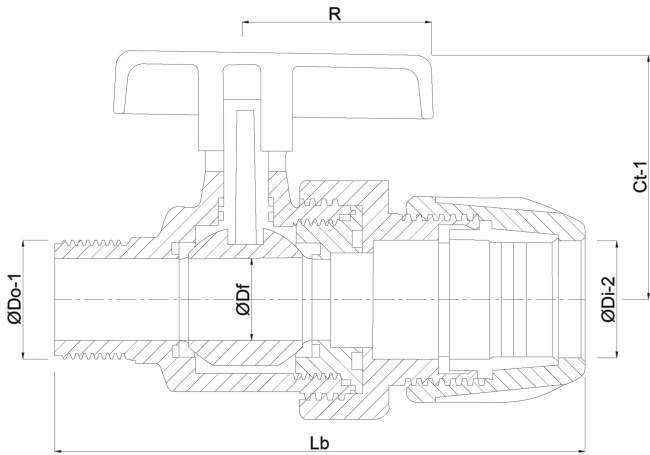

**Profec Kogelkraan PP 40 mm x  
1 1/4" knel x buitendraad  
10bar zwart type Safe 502  
(0707369)**

# TECHNISCHE SPECIFICATIES

Kleur	zwart
Type	Safe 502
Materiaal	PP
Bediening	hendel
Kleur hendel	rood
Materiaal hendel	PVC-U
Constructie huis	2-delig
Materiaal huis	PP
Materiaal afdichting	hytrel/EPDM
Verbinding	knel x buitendraad
Werkdruk	10 bar
Maat	40 mm x 1 1/4"

# AFMETINGEN

Ct-1	92 mm
Lb	185 mm
R	64 mm

ØDf 32 mm

ØDi-2 40 mm

ØDo-1 1 1/4 "