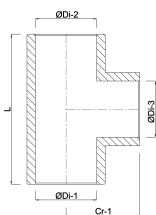

# TECHNISCHE SPECIFICATIES

Kleur grijs

Materiaal PVC-U

Verbinding lijmmof

Maat 110 mm

Werkdruk 16 bar

# AFMETINGEN

Gietvorm spuitgegoten

L 264 mm

ØDi-1 110 mm

ØDi-2 110 mm

ØDi-3 110 mm

Cr-1 132 mm

β 90 °