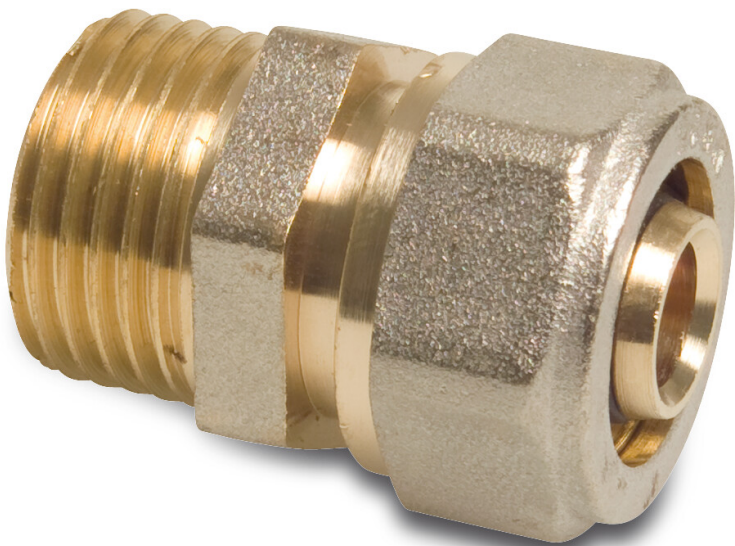

**Overgangsbuis messing
vernikkeld 20 mm x 1/2" knel x
buitendraad type Alu-PE-X S1
(7005481)**

TECHNISCHE SPECIFICATIES

Type	Alu-PE-X
Materiaal	messing
Oppervlaktebehandeling	vernikkeld
Verbinding	knel x buitendraad
Maat	20 mm x 1/2"
Label	S1