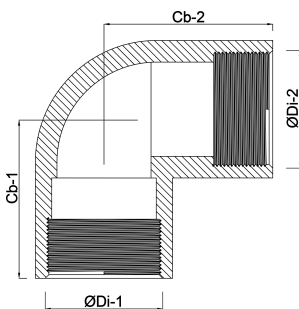

Profec Nr. 90 Knie 90° RVS 316
1" binnendraad 16bar
(0080010)

TECHNISCHE SPECIFICATIES

Materiaal RVS 316

Verbinding binnendraad

Fitting nr. Nr. 90

Werkdruk 16 bar

Max. temp. 100 °C

Maat 1"

AFMETINGEN

Cb-1 34 mm

Cb-2 34 mm

ØDi-1 1 "

ØDi-2 1 "

β 90 °

Gegenerereerd op datum: 20-02-2026

<http://www.bosta.com>