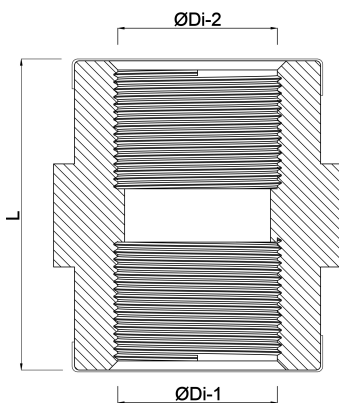

Profec Draadsok PVC-U 1 1/2"
binnendraad 16bar grijs met
RVS ring type versterkt
(0100725)

TECHNISCHE SPECIFICATIES

Kleur grijs

Type versterkt

Materiaal PVC-U

Eigenschap met RVS ring

Verbinding binnendraad

Werkdruk 16 bar

Maat 1 1/2"

AFMETINGEN

L 55 mm

ØDi-1 1 1/2"

ØDi-2 1 1/2"

Gegenerereerd op datum: 07-11-2025

<http://www.bosta.com>