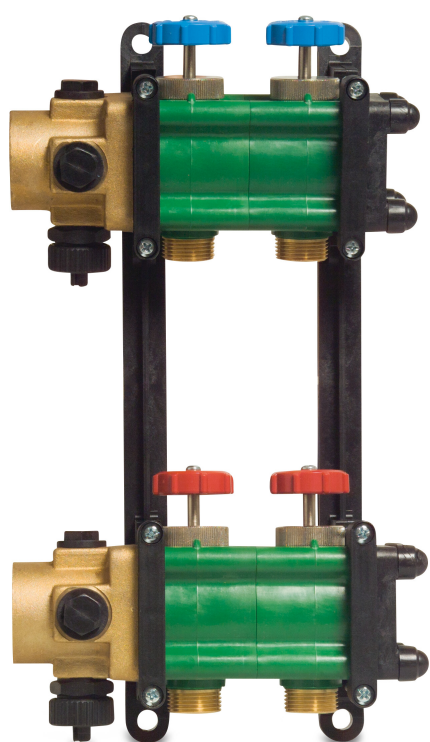

Verdeelstuk 5/4" kunststof 3/4" buitendraad groen type Geotherm 9-groeps (7000319)

TECHNISCHE SPECIFICATIES

Kleur groen

Type Geotherm

Materiaal kunststof

Verbinding buitendraad

Maat 3/4"

Groeps 9

PRODUCTINFORMATIE

Incl.: 2 x messing aansluitstuk 1 1/4" binnendraad met 4 aansluitingen (1 aansluiting voor ontluchter, 1 aansluiting voor vul-/afvoer en 2 aansluitingen voor thermometer) en 2 messing eindstukken